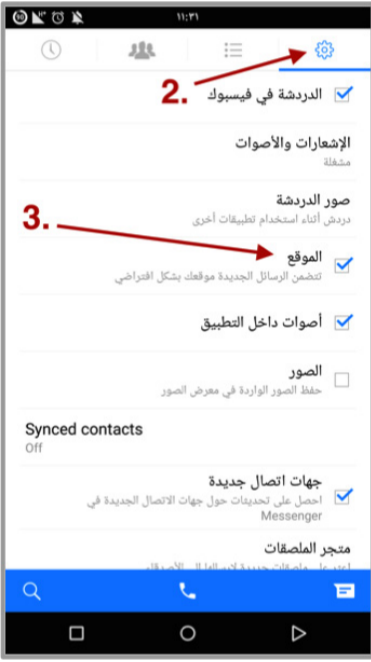

كيفية تعطيل إظهار الموقع الجغرافي في فيسبوك مسنجر

عند تثبيت تطبيق فيسبوك مسنجر Facebook Messenger، ستتضمن رسائلك معلومات عن موقعك الجغرافي بشكل تلقائي، قد يشكل هذا خطراً على سلامتك أو تهديداً لخصوصيتك.

اتبع الخطوات التالية لتعطيل هذه الميزة: