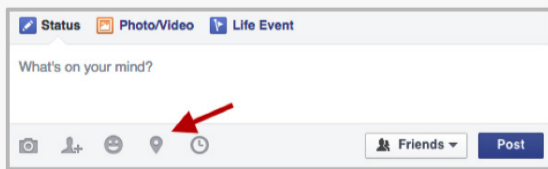

كيفية تعطيل إظهار الموقع الجغرافي في فيسبوك مسنجر

عند تثبيت تطبيق فيسبوك مسنجر Facebook Messenger، ستتضمن رسائلك معلومات عن موقعك الجغرافي بشكل تلقائي، قد يشكل هذا خطراً على سلامتك أو تهديداً لخصوصيتك.

اتبع الخطوات التالية لتعطيل هذه الميزة:

1

2

3

بعد الانتهاء من تلك الخطوات، لن تتضمن رسائلك الجديدة معلومات عن موقعك

عند استخدام فيسبوك على سطح المكتب أو تطبيق Facebook على الهاتف الذكي تأكد من إلغاء تحديد أيقونة الموقع عند النشر أو التعليق.